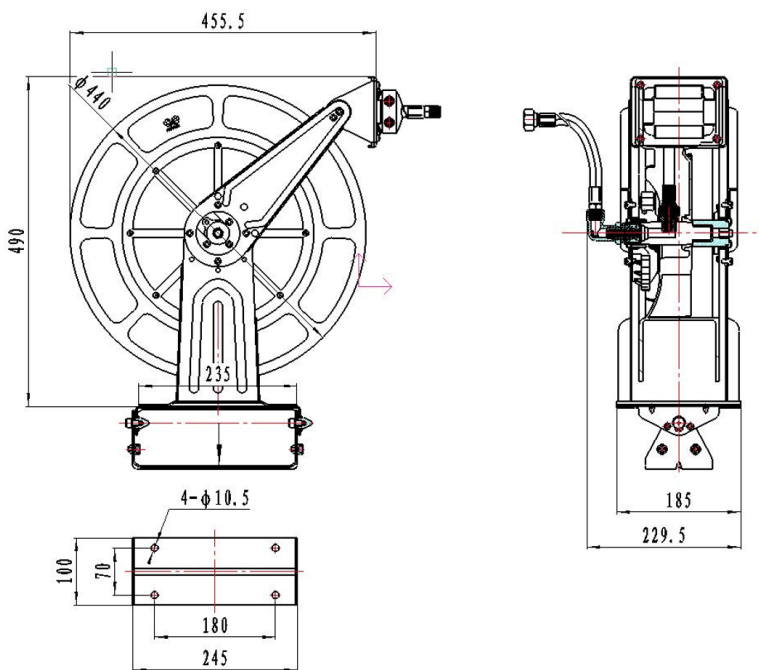

ENROULEUR AIR ORIENTABLE ACIER ABS 15M

Référence 85054

SPÉCIFICITÉS DU PRODUIT

Enrouleur composé d'un flexible air d'une longueur de 15m en 3/8" avec pression de service de 20 bars.

L'enrouleur est positionnable dans toutes les directions, au mur comme au sol

Enrouleur	air
Type	orientable
Longueur	15 mètres
Dimension du flexible	3/8"
Flexible de liaison	1,20m
Pression d'utilisation	20 bar
Poids	11 kg
Dimensions	52 X 59 X 18 cm

Différenciez-vous, offrez vous la qualité