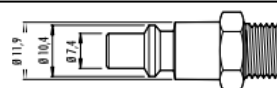

COUPLEUR UNIVERSEL AIR BLOCK

Référence 100310631 – F 3/8

Référence 100310632 – F 1/4

Référence 100310630 – F 1/2

**Coupleur rapides universels à
sphère avec sécurité**

**Température de
fonctionnement: -15 °C - +80 °C**

Pression de service: 0-20 Bars

CECCATO

ARO 210

ISO 6150 B

EURO 7.2-7.4

MIS.	L	D	L1	SW
G 1/4	60.5	28	10	19 25
G 3/8	60.5	28	10	19 25
G 1/2	72	28	14	27 25

Différenciez-vous, offrez vous la qualité

www.luro.fr