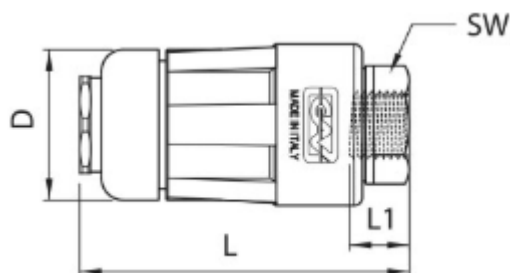

COUPLEUR UNIVERSEL AIR BLOCK

Référence 100310631 – F 3/8

Référence 100310632 – F 1/4

Référence 100310630 – F 1/2

**Coupleur rapides universels à
sphère avec sécurité**

**Température de
fonctionnement: -15 °C - +80 °C**

Pression de service: 0-20 Bars

CECCATO

ARO 210

ISO 6150 B

EURO 7.2-7.4

MIS.	L	D	L1	SW
G 1/4	60.5	28	10	19 25
G 3/8	60.5	28	10	19 25
G 1/2	72	28	14	27 25

Différenciez-vous, offrez vous la qualité

www.luro.fr