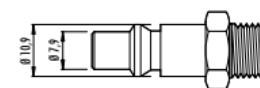

COUPLEUR UNIVERSEL AIR BLOCK

Référence 100310631 – F 3/8

Référence 100310632 – F 1/4

Référence 100310630 – F 1/2

**Coupleur rapides universels à
sphère avec sécurité**

**Température de
fonctionnement: -15 °C - +80 °C**

Pression de service: 0-20 Bars

CECCATO

ARO 210

ISO 6150 B

EURO 7.2-7.4

MIS.	L	D	L1	SW
G 1/4	60.5	28	10	19 25
G 3/8	60.5	28	10	19 25
G 1/2	72	28	14	27 25

Différenciez-vous, offrez vous la qualité

www.luro.fr