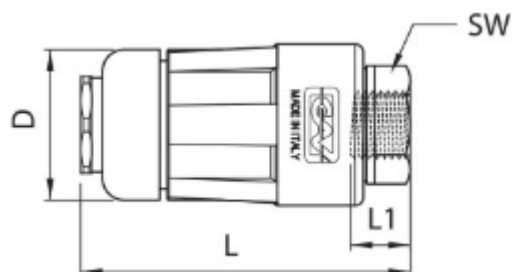

COUPLEUR UNIVERSEL AIR BLOCK

Référence 100310631 – F 3/8

Référence 100310632 – F 1/4

Coupleur rapides universels à sphère avec sécurité

Température de fonctionnement: -15 °C - +80 °C

Pression de service: 0-20 Bars

MIS.	L	D	L1	SW	
G 1/4	60.5	28	10	19	25
G 3/8	60.5	28	10	19	25

Différenciez-vous, offrez vous la qualité

www.luro.fr